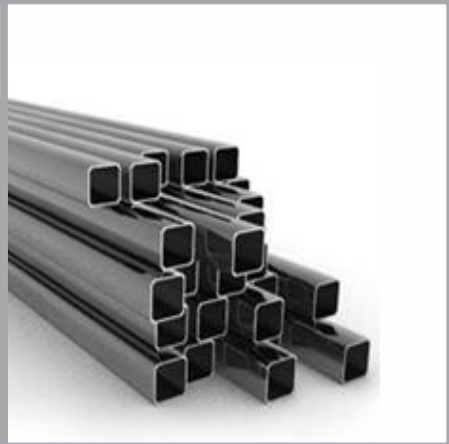

Kvadratne cevi

KVADRATNE CEVI

Artikal	Dimenzija
CEV KVADRATNA	13 x 13 x 1.50
CEV KVADRATNA	13 x 13 x 2.00
CEV KVADRATNA	15 x 15 x 1.50
CEV KVADRATNA	15 x 15 x 2.00
CEV KVADRATNA	16 x 16 x 1.50
CEV KVADRATNA	16 x 16 x 2.00
CEV KVADRATNA	18 x 18 x 1.50
CEV KVADRATNA	18 x 18 x 1.60
CEV KVADRATNA	18 x 18 x 2.00
CEV KVADRATNA	20 x 20 x 2.00
CEV KVADRATNA	25 x 25 x 1.50
CEV KVADRATNA	30 x 30 x 1.80
CEV KVADRATNA	30 x 30 x 2.00
CEV KVADRATNA	35 x 35 x 2.00
CEV KVADRATNA	40 x 40 x 2.00
CEV KVADRATNA	40 x 40 x 2.50
CEV KVADRATNA	40 x 40 x 3.00
CEV KVADRATNA	50 x 50 x 2.00
CEV KVADRATNA	50 x 50 x 2.20
CEV KVADRATNA	50 x 50 x 2.50
CEV KVADRATNA	50 x 50 x 2.80
CEV KVADRATNA	60 x 60 x 2.00
CEV KVADRATNA	60 x 60 x 2.50
CEV KVADRATNA	60 x 60 x 3.00
CEV KVADRATNA	60 x 60 x 4.00
CEV KVADRATNA	80 x 80 x 2.00
CEV KVADRATNA	80 x 80 x 3.00
CEV KVADRATNA	80 x 80 x 4.00
CEV KVADRATNA	90 x 90 x 5.00
CEV KVADRATNA	100 x 100 x 3.00
CEV KVADRATNA	100 x 100 x 3.50
CEV KVADRATNA	100 x 100 x 4.00
CEV KVADRATNA	100 x 100 x 5.00
CEV KVADRATNA	100 x 100 x 6.00
CEV KVADRATNA	120 x 120 x 4.00
CEV KVADRATNA	150 x 150 x 5.00
CEV KVADRATNA	160 x 160 x 6.00