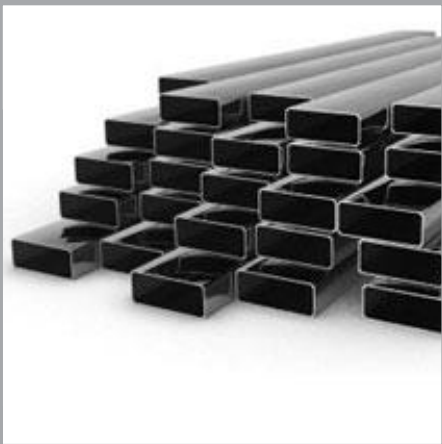

PRAVOUGAONE CEVI

Artikal	Dimenzija
CEV PRAVOUGAONA	30 x 20 x 1.50
CEV PRAVOUGAONA	30 x 20 x 2.00
CEV PRAVOUGAONA	30 x 25 x 1.50
CEV PRAVOUGAONA	40 x 20 x 1.50
CEV PRAVOUGAONA	40 x 20 x 1.80
CEV PRAVOUGAONA	40 x 20 x 2.00
CEV PRAVOUGAONA	40 x 30 x 1.50
CEV PRAVOUGAONA	40 x 30 x 2.00
CEV PRAVOUGAONA	40 x 30 x 2.20
CEV PRAVOUGAONA	40 x 30 x 2.50
CEV PRAVOUGAONA	50 x 30 x 1.80
CEV PRAVOUGAONA	50 x 30 x 2.00
CEV PRAVOUGAONA	50 x 30 x 2.50
CEV PRAVOUGAONA	50 x 30 x 3.00
CEV PRAVOUGAONA	60 x 40 x 2.00
CEV PRAVOUGAONA	60 x 40 x 2.50
CEV PRAVOUGAONA	60 x 40 x 3.00
CEV PRAVOUGAONA	80 x 40 x 2.00
CEV PRAVOUGAONA	80 x 40 x 3.00
CEV PRAVOUGAONA	80 x 40 x 3.20
CEV PRAVOUGAONA	80 x 40 x 3.50
CEV PRAVOUGAONA	80 x 40 x 4.00
CEV PRAVOUGAONA	80 x 50 x 4.00
CEV PRAVOUGAONA	80 x 60 x 2.00
CEV PRAVOUGAONA	80 x 60 x 2.50
CEV PRAVOUGAONA	80 x 60 x 3.00
CEV PRAVOUGAONA	80 x 60 x 3.30
CEV PRAVOUGAONA	80 x 60 x 3.50
CEV PRAVOUGAONA	80 x 60 x 4.00
CEV PRAVOUGAONA	100 x 40 x 3.00
CEV PRAVOUGAONA	100 x 40 x 4.00
CEV PRAVOUGAONA	100 x 50 x 4.00
CEV PRAVOUGAONA	100 x 60 x 3.00
CEV PRAVOUGAONA	100 x 60 x 4.00
CEV PRAVOUGAONA	100 x 80 x 2.50
CEV PRAVOUGAONA	100 x 80 x 3.00

Pravougaone cevi

PRAVOUGAONE CEVI

Artikal	■	Dimenzija
CEV PRAVOUGAONA		100 x 80 x 4.00
CEV PRAVOUGAONA		100 x 80 x 6.00
CEV PRAVOUGAONA		120 x 40 x 3.00
CEV PRAVOUGAONA		120 x 60 x 3.00
CEV PRAVOUGAONA		120 x 60 x 4.00
CEV PRAVOUGAONA		120 x 60 x 5.00
CEV PRAVOUGAONA		120 x 80 x 3.00
CEV PRAVOUGAONA		120 x 80 x 4.50
CEV PRAVOUGAONA		120 x 100 x 3.50
CEV PRAVOUGAONA		120 x 100 x 6.00
CEV PRAVOUGAONA		160 x 100 x 6.00
CEV PRAVOUGAONA		200 x 80 x 5.00