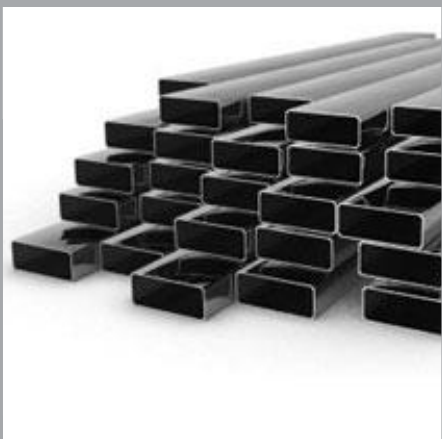

PRAVOUGAONE CEVI

Artikal	Dimenzija
CEV PRAVOUGAONA	30 x 20 x 1.50
CEV PRAVOUGAONA	30 x 20 x 2.00
CEV PRAVOUGAONA	30 x 25 x 1.50
CEV PRAVOUGAONA	40 x 20 x 1.50
CEV PRAVOUGAONA	40 x 20 x 1.80
CEV PRAVOUGAONA	40 x 20 x 2.00
CEV PRAVOUGAONA	40 x 30 x 1.50
CEV PRAVOUGAONA	40 x 30 x 2.00
CEV PRAVOUGAONA	40 x 30 x 2.20
CEV PRAVOUGAONA	40 x 30 x 2.50
CEV PRAVOUGAONA	50 x 30 x 1.80
CEV PRAVOUGAONA	50 x 30 x 2.00
CEV PRAVOUGAONA	50 x 30 x 2.50
CEV PRAVOUGAONA	50 x 30 x 3.00
CEV PRAVOUGAONA	60 x 40 x 2.00
CEV PRAVOUGAONA	60 x 40 x 2.50
CEV PRAVOUGAONA	60 x 40 x 3.00
CEV PRAVOUGAONA	80 x 40 x 2.00
CEV PRAVOUGAONA	80 x 40 x 3.00
CEV PRAVOUGAONA	80 x 40 x 3.20
CEV PRAVOUGAONA	80 x 40 x 3.50
CEV PRAVOUGAONA	80 x 40 x 4.00
CEV PRAVOUGAONA	80 x 50 x 4.00
CEV PRAVOUGAONA	80 x 60 x 2.00
CEV PRAVOUGAONA	80 x 60 x 2.50
CEV PRAVOUGAONA	80 x 60 x 3.00
CEV PRAVOUGAONA	80 x 60 x 3.30
CEV PRAVOUGAONA	80 x 60 x 3.50
CEV PRAVOUGAONA	80 x 60 x 4.00
CEV PRAVOUGAONA	100 x 40 x 3.00
CEV PRAVOUGAONA	100 x 40 x 4.00
CEV PRAVOUGAONA	100 x 50 x 4.00
CEV PRAVOUGAONA	100 x 60 x 3.00
CEV PRAVOUGAONA	100 x 60 x 4.00
CEV PRAVOUGAONA	100 x 80 x 2.50
CEV PRAVOUGAONA	100 x 80 x 3.00

Pravougaone cevi

PRAVOUGAONE CEVI

Artikal	■	Dimenzija
CEV PRAVOUGAONA		100 x 80 x 4.00
CEV PRAVOUGAONA		100 x 80 x 6.00
CEV PRAVOUGAONA		120 x 40 x 3.00
CEV PRAVOUGAONA		120 x 60 x 3.00
CEV PRAVOUGAONA		120 x 60 x 4.00
CEV PRAVOUGAONA		120 x 60 x 5.00
CEV PRAVOUGAONA		120 x 80 x 3.00
CEV PRAVOUGAONA		120 x 80 x 4.50
CEV PRAVOUGAONA		120 x 100 x 3.50
CEV PRAVOUGAONA		120 x 100 x 6.00
CEV PRAVOUGAONA		160 x 100 x 6.00
CEV PRAVOUGAONA		200 x 80 x 5.00