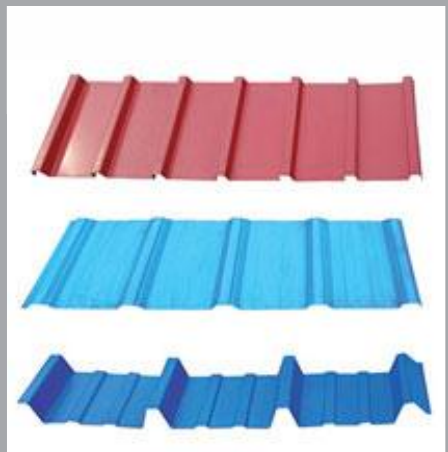

# Rolovani limovi

## ROLOVANI LIMOVI

Artikal	■	Dimenzija
LIM POCINKOVANI ROLOVAN		0.5 x 1175 x 2000
LIM POCINKOVANI ROLOVAN		0.5 x 950 x 2000
LIM POCINKOVANI PLASTIFICIRANI		TR 12 profilisan
LIM POCINKOVANI PLASTIFICIRANI		TR 20 profilisan
LIM POCINKOVANI PLASTIFICIRANI		TR 40 profilisan